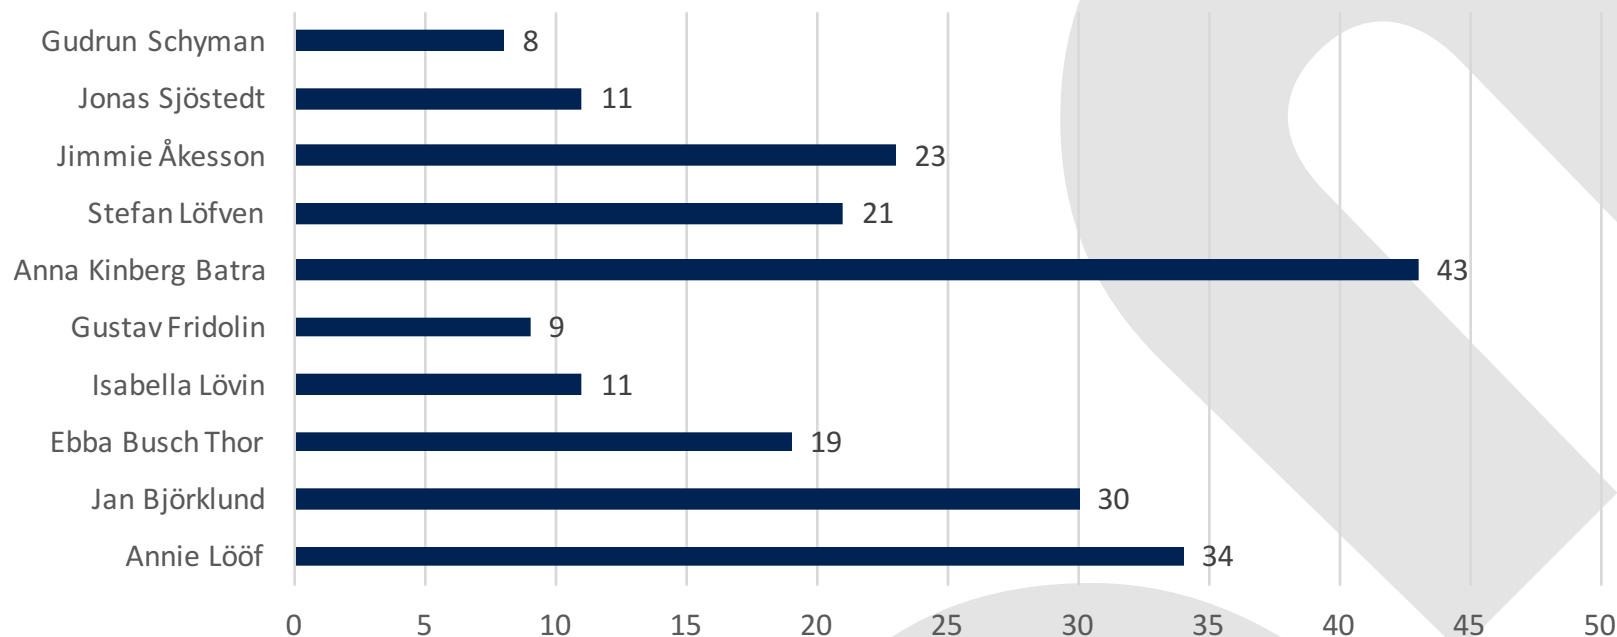

*I vilken utsträckning tycker du följande beskrivning stämmer in på...
(Skala 1-5, där 1 betyder stämmer inte alls, 5 betyder stämmer helt)*

Andel som svarar 4-5

”Förstår vanliga väljares situation”

*I vilken utsträckning tycker du följande beskrivning stämmer in på...
(Skala 1-5, där 1 betyder stämmer inte alls, 5 betyder stämmer helt)*